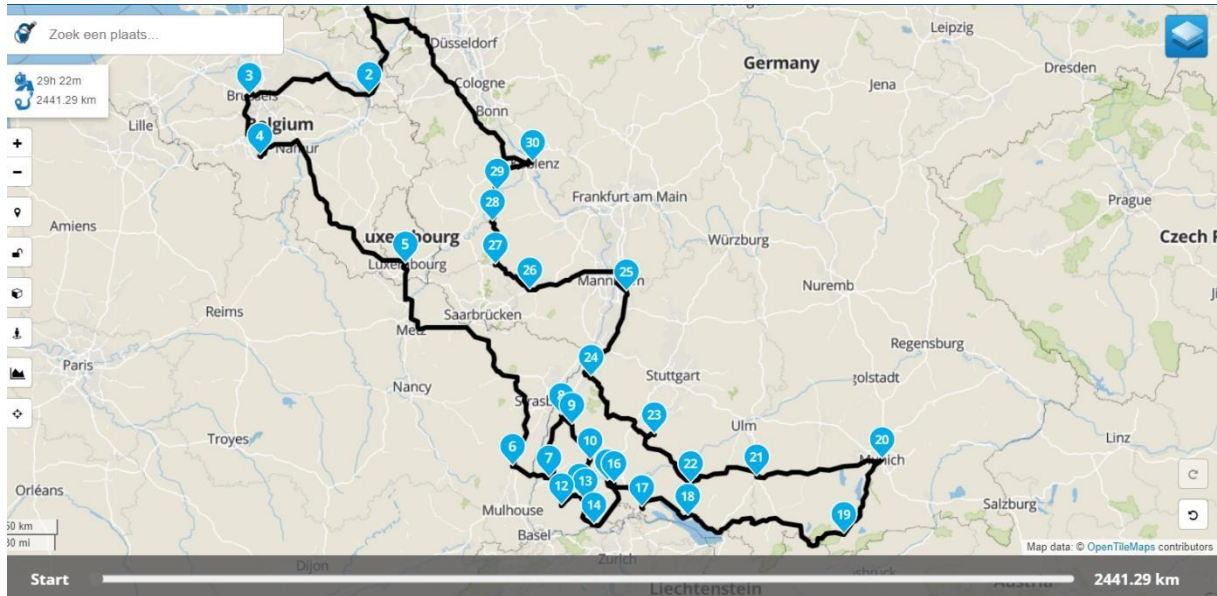

Route 10 België-Luxemburg-Frankrijk-Zwitserland-Duitsland zwarte Woud. 7 Daagse reis.

Vertrekplaats-Brussel-Colmar-Basel-Geneve-Sisteron-Nice-Bloemenrivera-Genua-Milaan-Lugano-Zurich-Schaffhausen-sint blasien-Triberg-Gegenbach-Kniebis-Gagenneau-Karsrhure-Kandel-CochemKoln-Aankomstplaats.