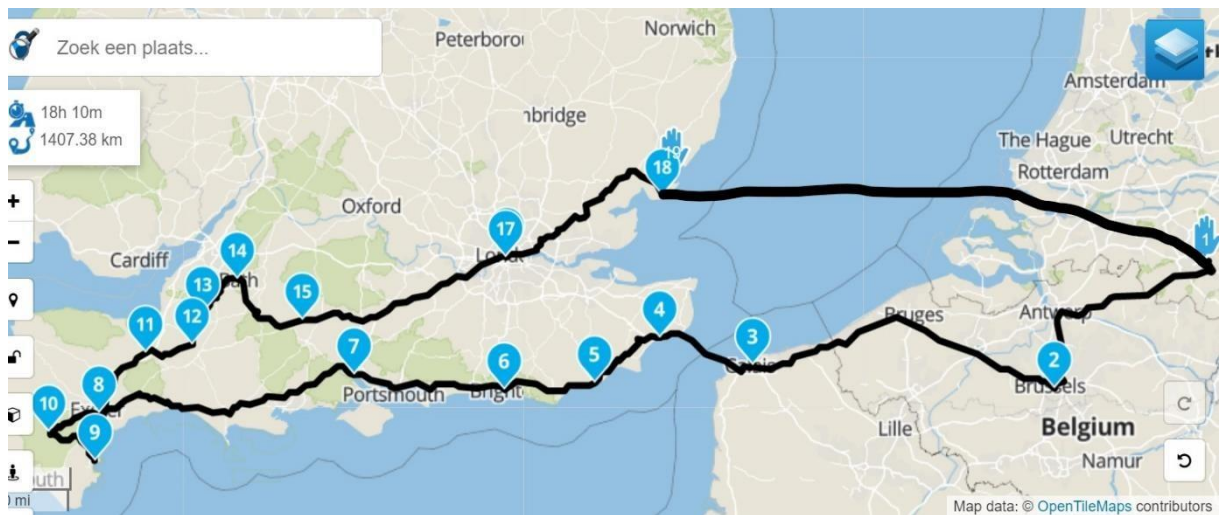

## Route 1 Zuid-Engeland 6 daagse reis.

### Vertrekplaats

Brussel-Calais-FolkStone-Bournemouth-Torquay-Babbecombe-Dartmoor nationaal park-Bath

Salisbury-London-Clacton on Sea-Harwich-Hoek van Holland-Aankomst Plaats.

Voor info/boeken van deze reis.